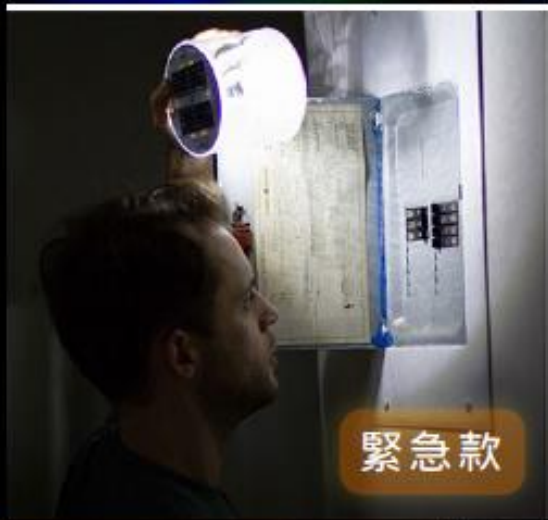

另有其他款式

Anytime. Anywhere. Any weather
隨時 隨地 任何天氣皆可使用